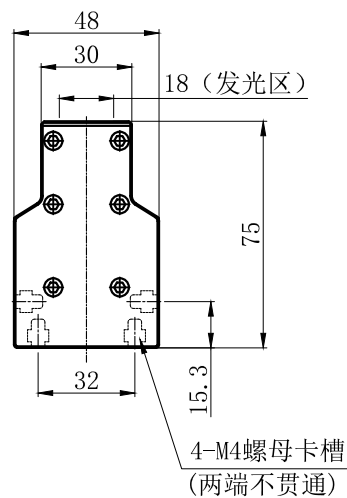

LTS-4LIT1000

产品型号		LTS-4LIT1000	
LED发光色		R(红)/W(白)	
单位	mm(毫米)	输入电压	DC 24V(max)
比例	1:1	消耗功率	/
版本	NO 2.0		

注:四周有M4的螺母卡槽用于安装。