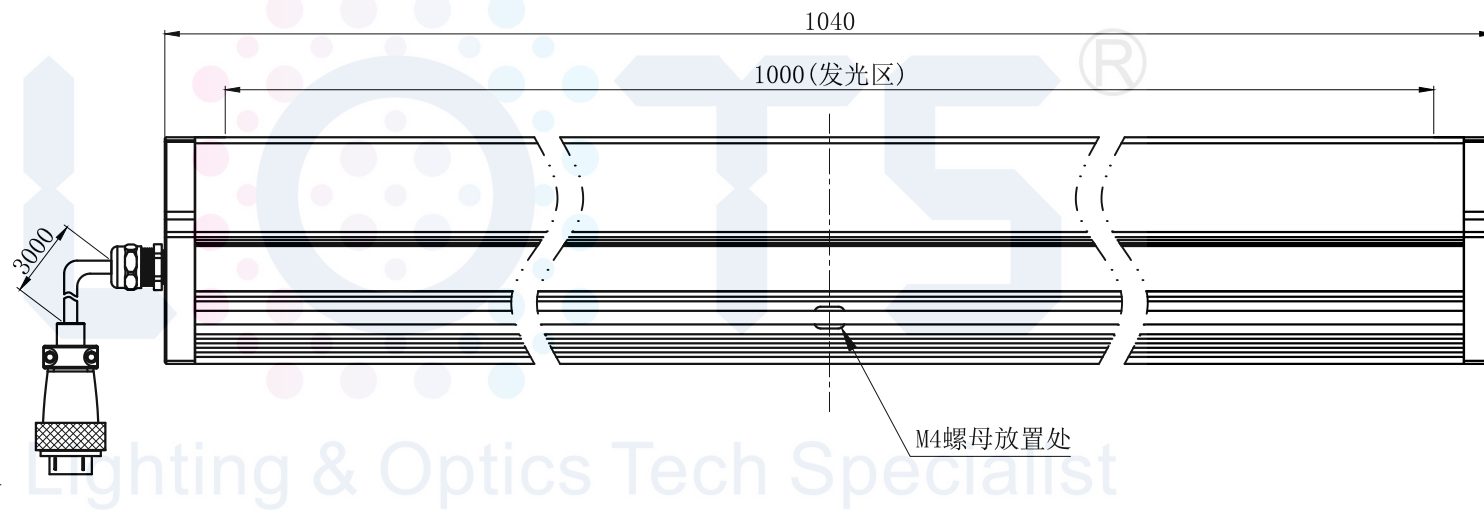

LTS-4LIT1000

产品型号		LTS-4LIT1000	
LED发光色		R(红)/W(白)	
单位	mm(毫米)	输入电压	DC 24V(max)
比例	1:1	消耗功率	/
版本	NO 2.0		

注:四周有M4的螺母卡槽用于安装。